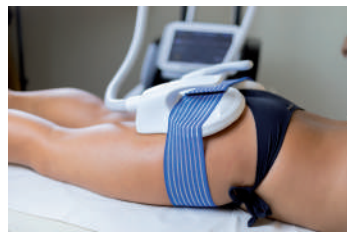

TRATTAMENTI EFFICACI SU TUTTE LE FASCE MUSCOLARI
CON RISULTATI VISIBILI SIN DALLE PRIME SEDUTE!

POTENZIAMENTO MUSCOLARE

MAN &
WOMAN

COMPATTEZZA
TESSUTI

RIMODELLAMENTO

TONIFICAZIONE

INCREMENTO MASSA MAGRA

SCOLPISCI
E TONIFICA
IL TUO CORPO
CON
Natur Slim Tonic

30 minuti = 6 allenamenti

I manipoli vengono posizionati sulla zona muscolare da trattare che, **generando un impulso elettromagnetico, fanno contrarre il muscolo** senza creare fastidio o dolore.

Questa tecnologia è stata accuratamente progettata per creare la **massima stimolazione muscolare** con lo scopo di dare **risultati reali e visibili**